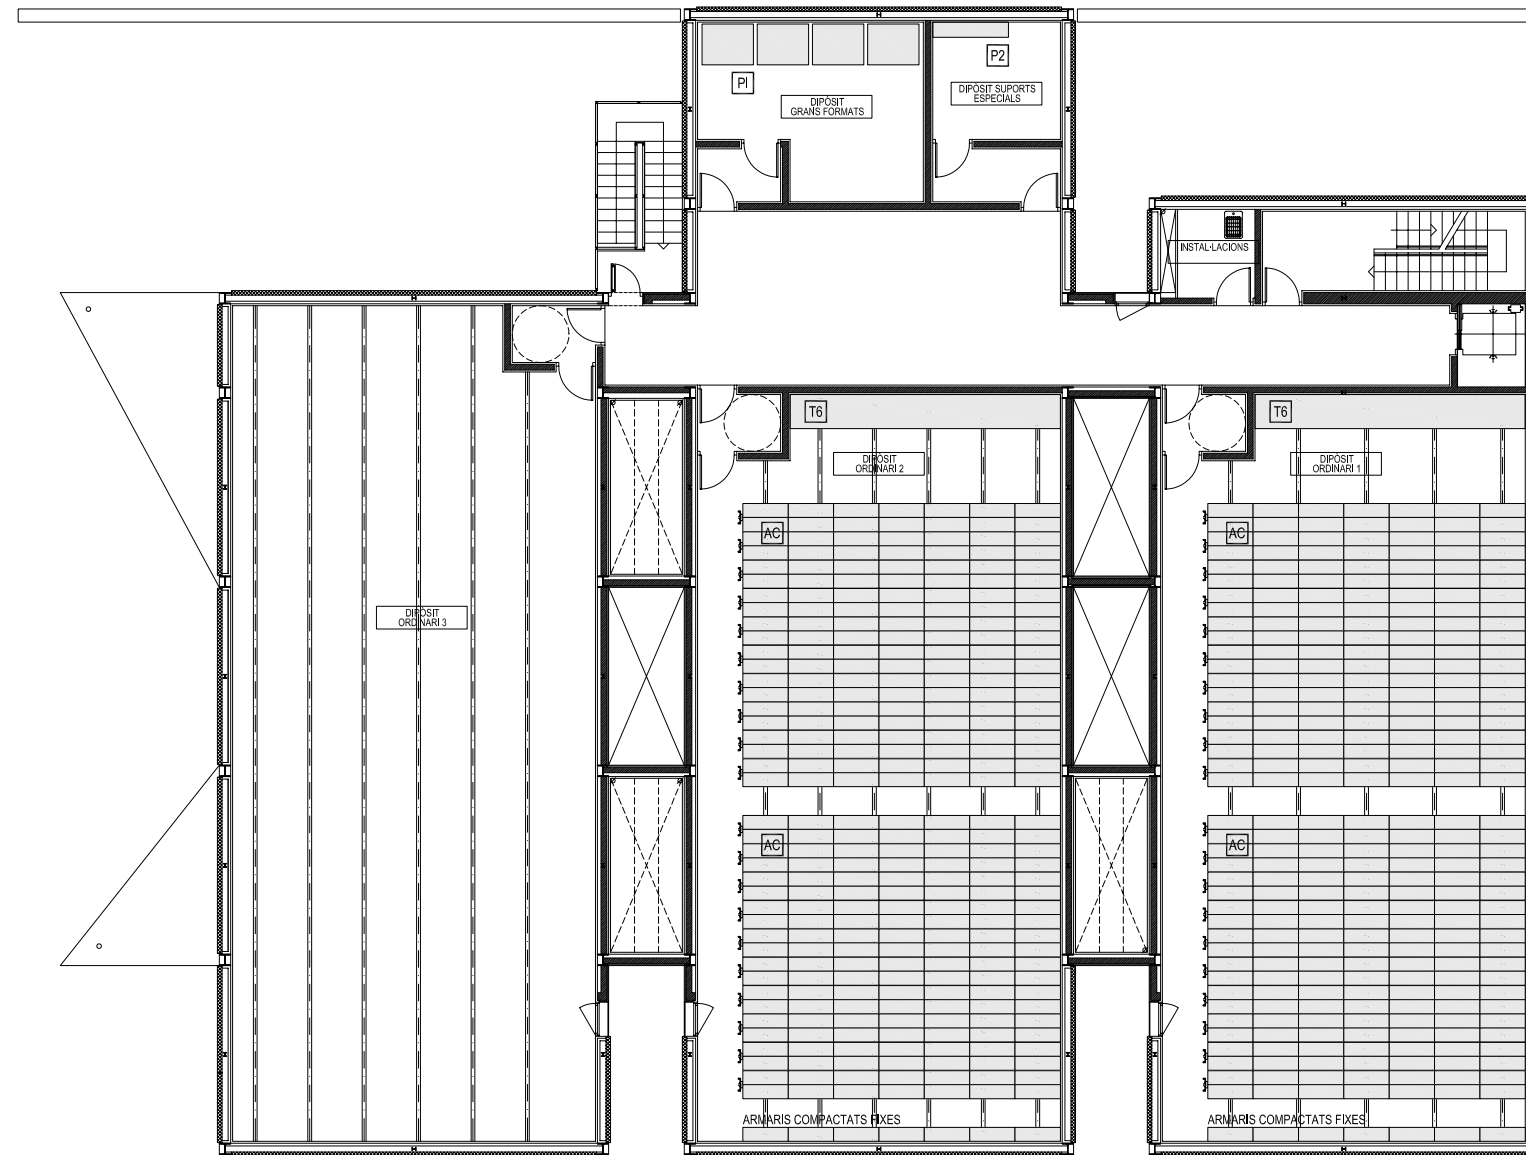

MOBILIARI DE DIPÒSITS ORDINARIS

- **AC** ARMARIS COMPACTATS MÒBILS MUNTATS SOBRE CARRILS PRE-INSTAL·LATS

PLANTA PRIMERA